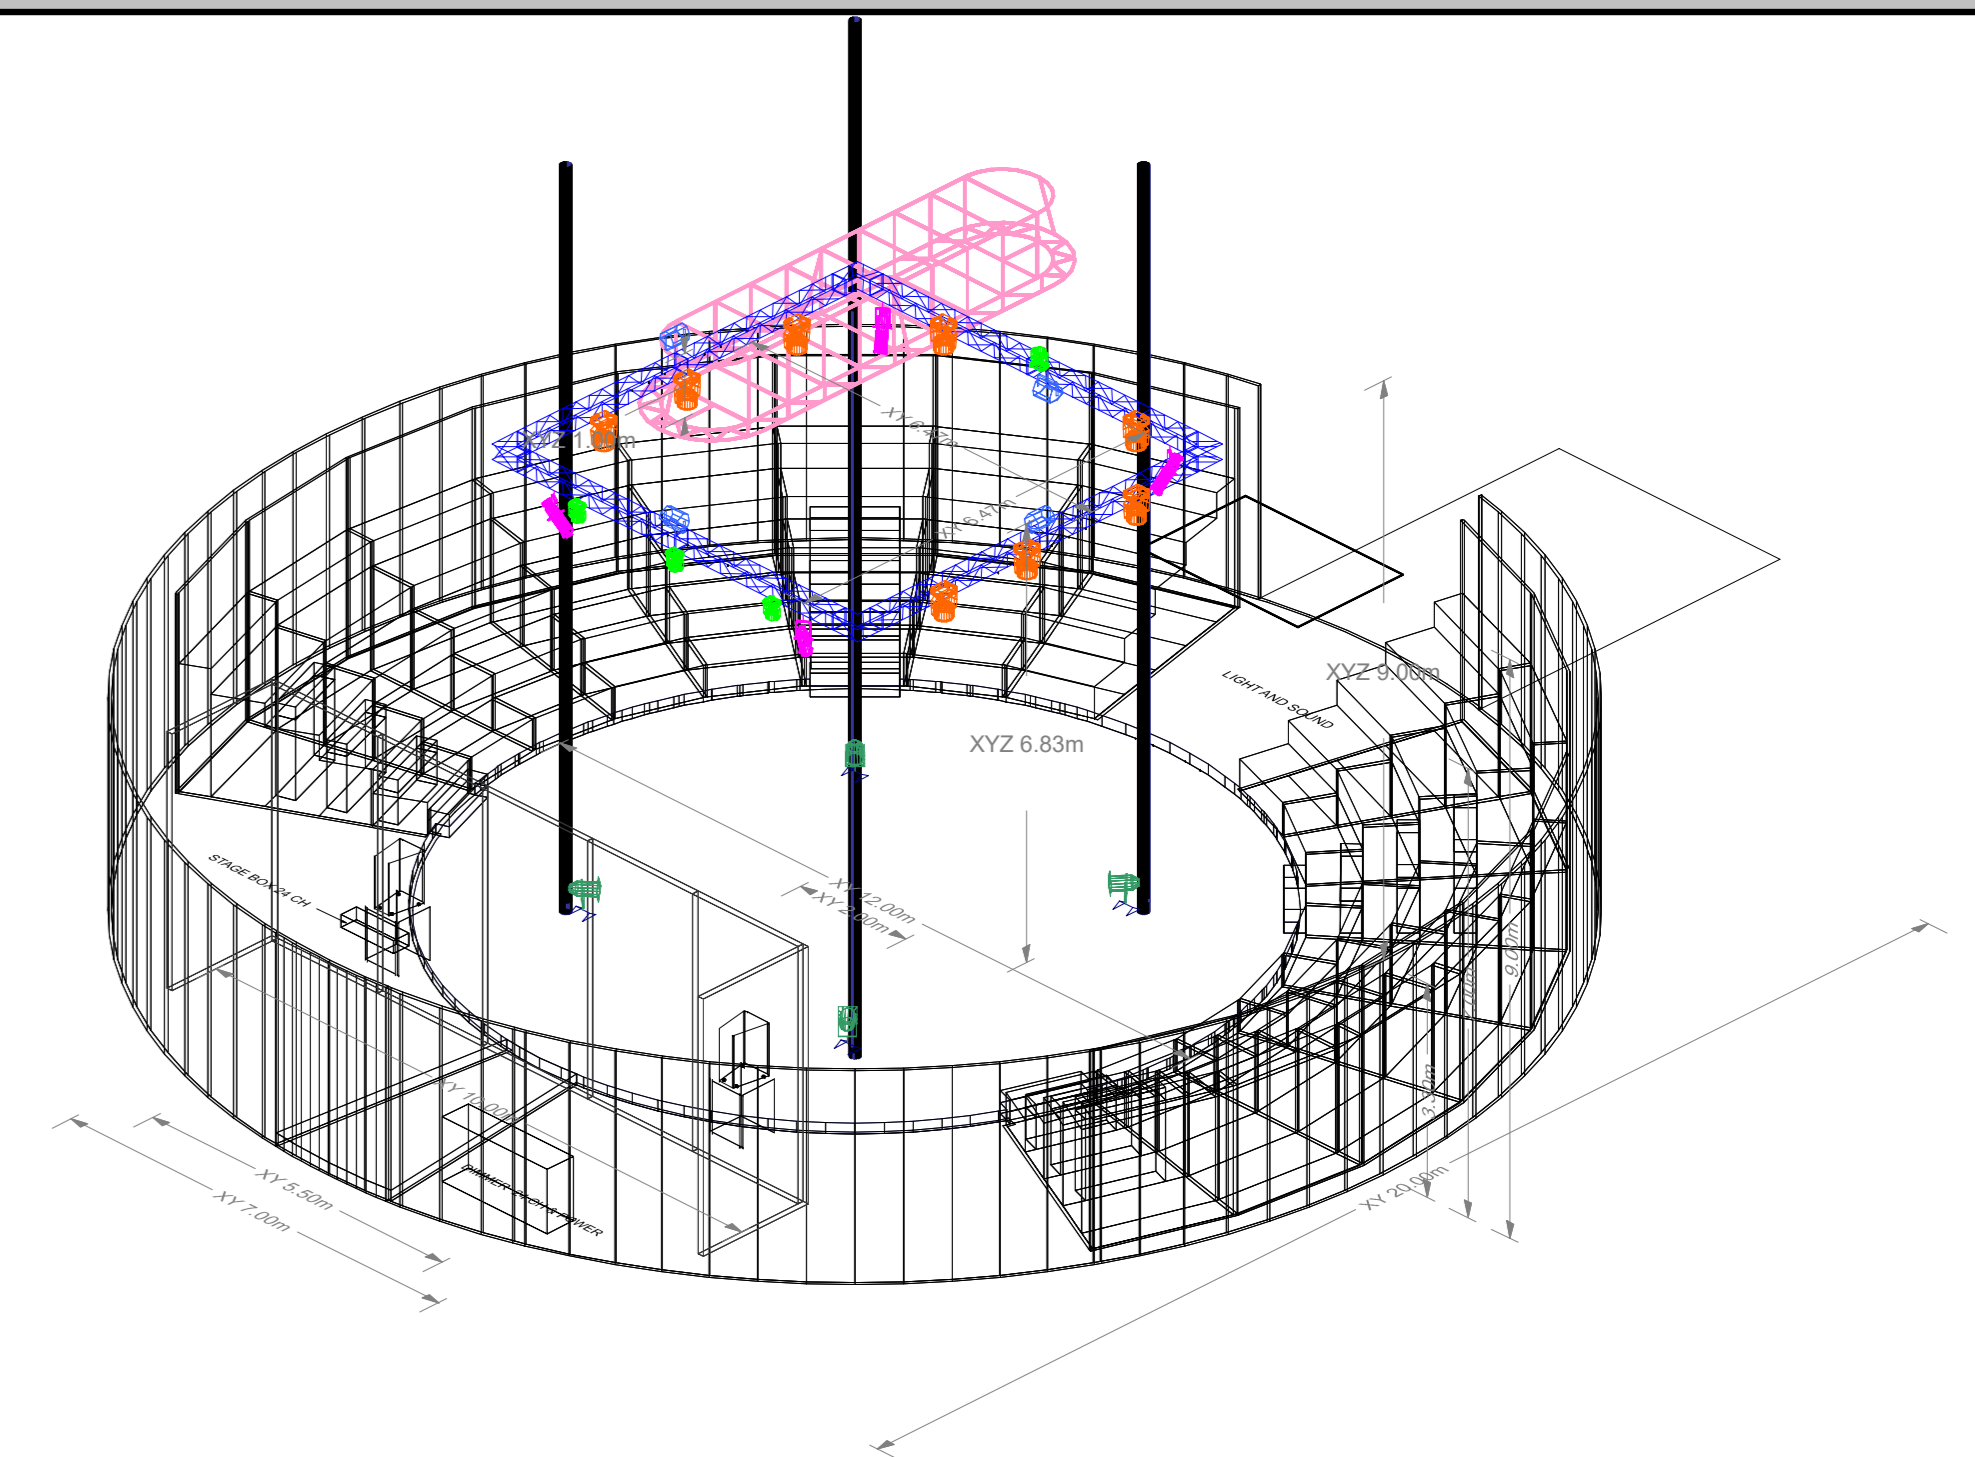

blucinQuenice

CENTRO DI PRODUZIONE

NICE FESTIVAL 2024

| Simbolo | Nome | Conteggio | Note |
|---------|-----------------------|-----------|------|
| △ | Spare Circuit | 22 | |
| 🟢 | Robin LEDBeam 150 | 4 | |
| 🟠 | Spiider | 8 | |
| 🟡 | Source 4 - 25/50 Zoom | 4 | |
| 🟦 | LUCI DI SALA | 4 | |
| 🟢 | PAR 64 CP 62 | 4 | |

Note

EXTRA MATERIAL:

12 PAR 64 CP 62

6 ETC ZOOM

01 MACCHINA DEL FUMO ROBE HAZE

08 STAND

08 FLOOR STANDS