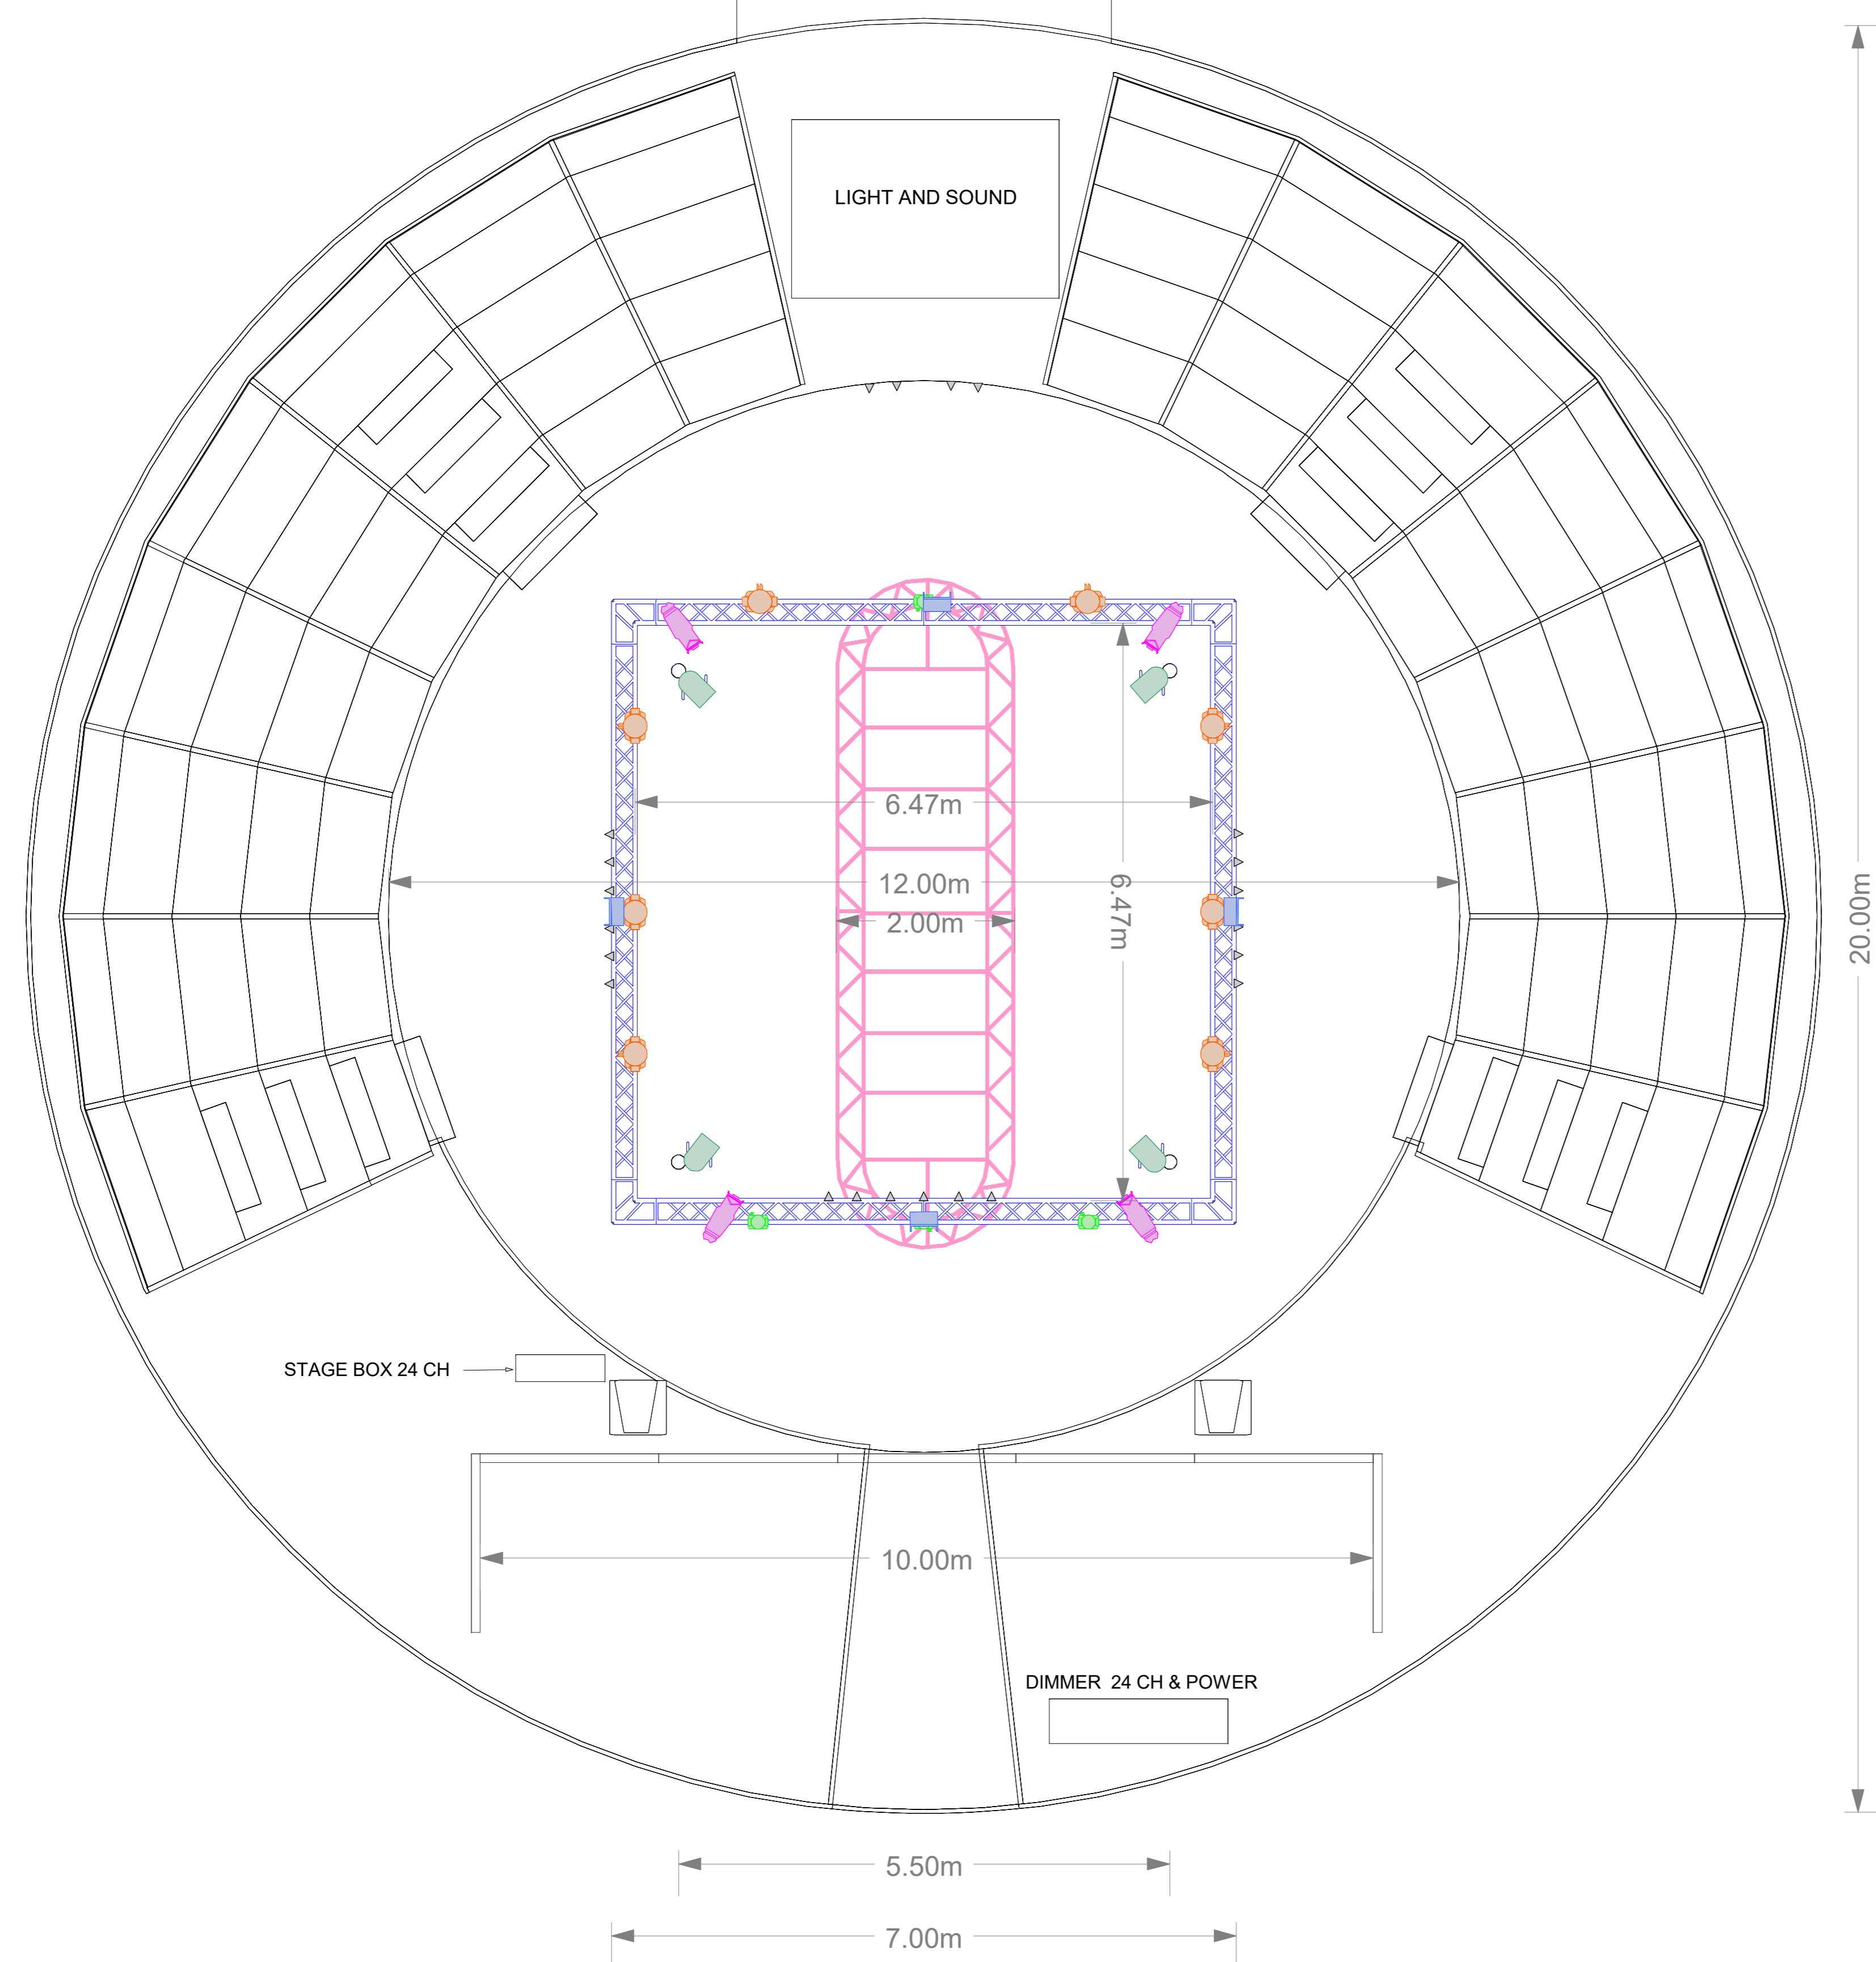

blucinQuenice

CENTRO DI PRODUZIONE

NICE FESTIVAL 2024

| Simbolo | Nome | Conteggio | Note |
|---------|-----------------------|-----------|------|
| △ | Spare Circuit | 22 | |
| 🟢 | Robin LEDBeam 150 | 4 | |
| 🟠 | Spiider | 8 | |
| 🟡 | Source 4 - 25/50 Zoom | 4 | |
| 🟦 | LUCI DI SALA | 4 | |
| 🟢 | PAR 64 CP 62 | 4 | |

Note

EXTRA MATERIAL:

12 PAR 64 CP 62

6 ETC ZOOM

01 MACCHINA DEL FUMO ROBE HAZE

08 STAND

08 FLOOR STANDS