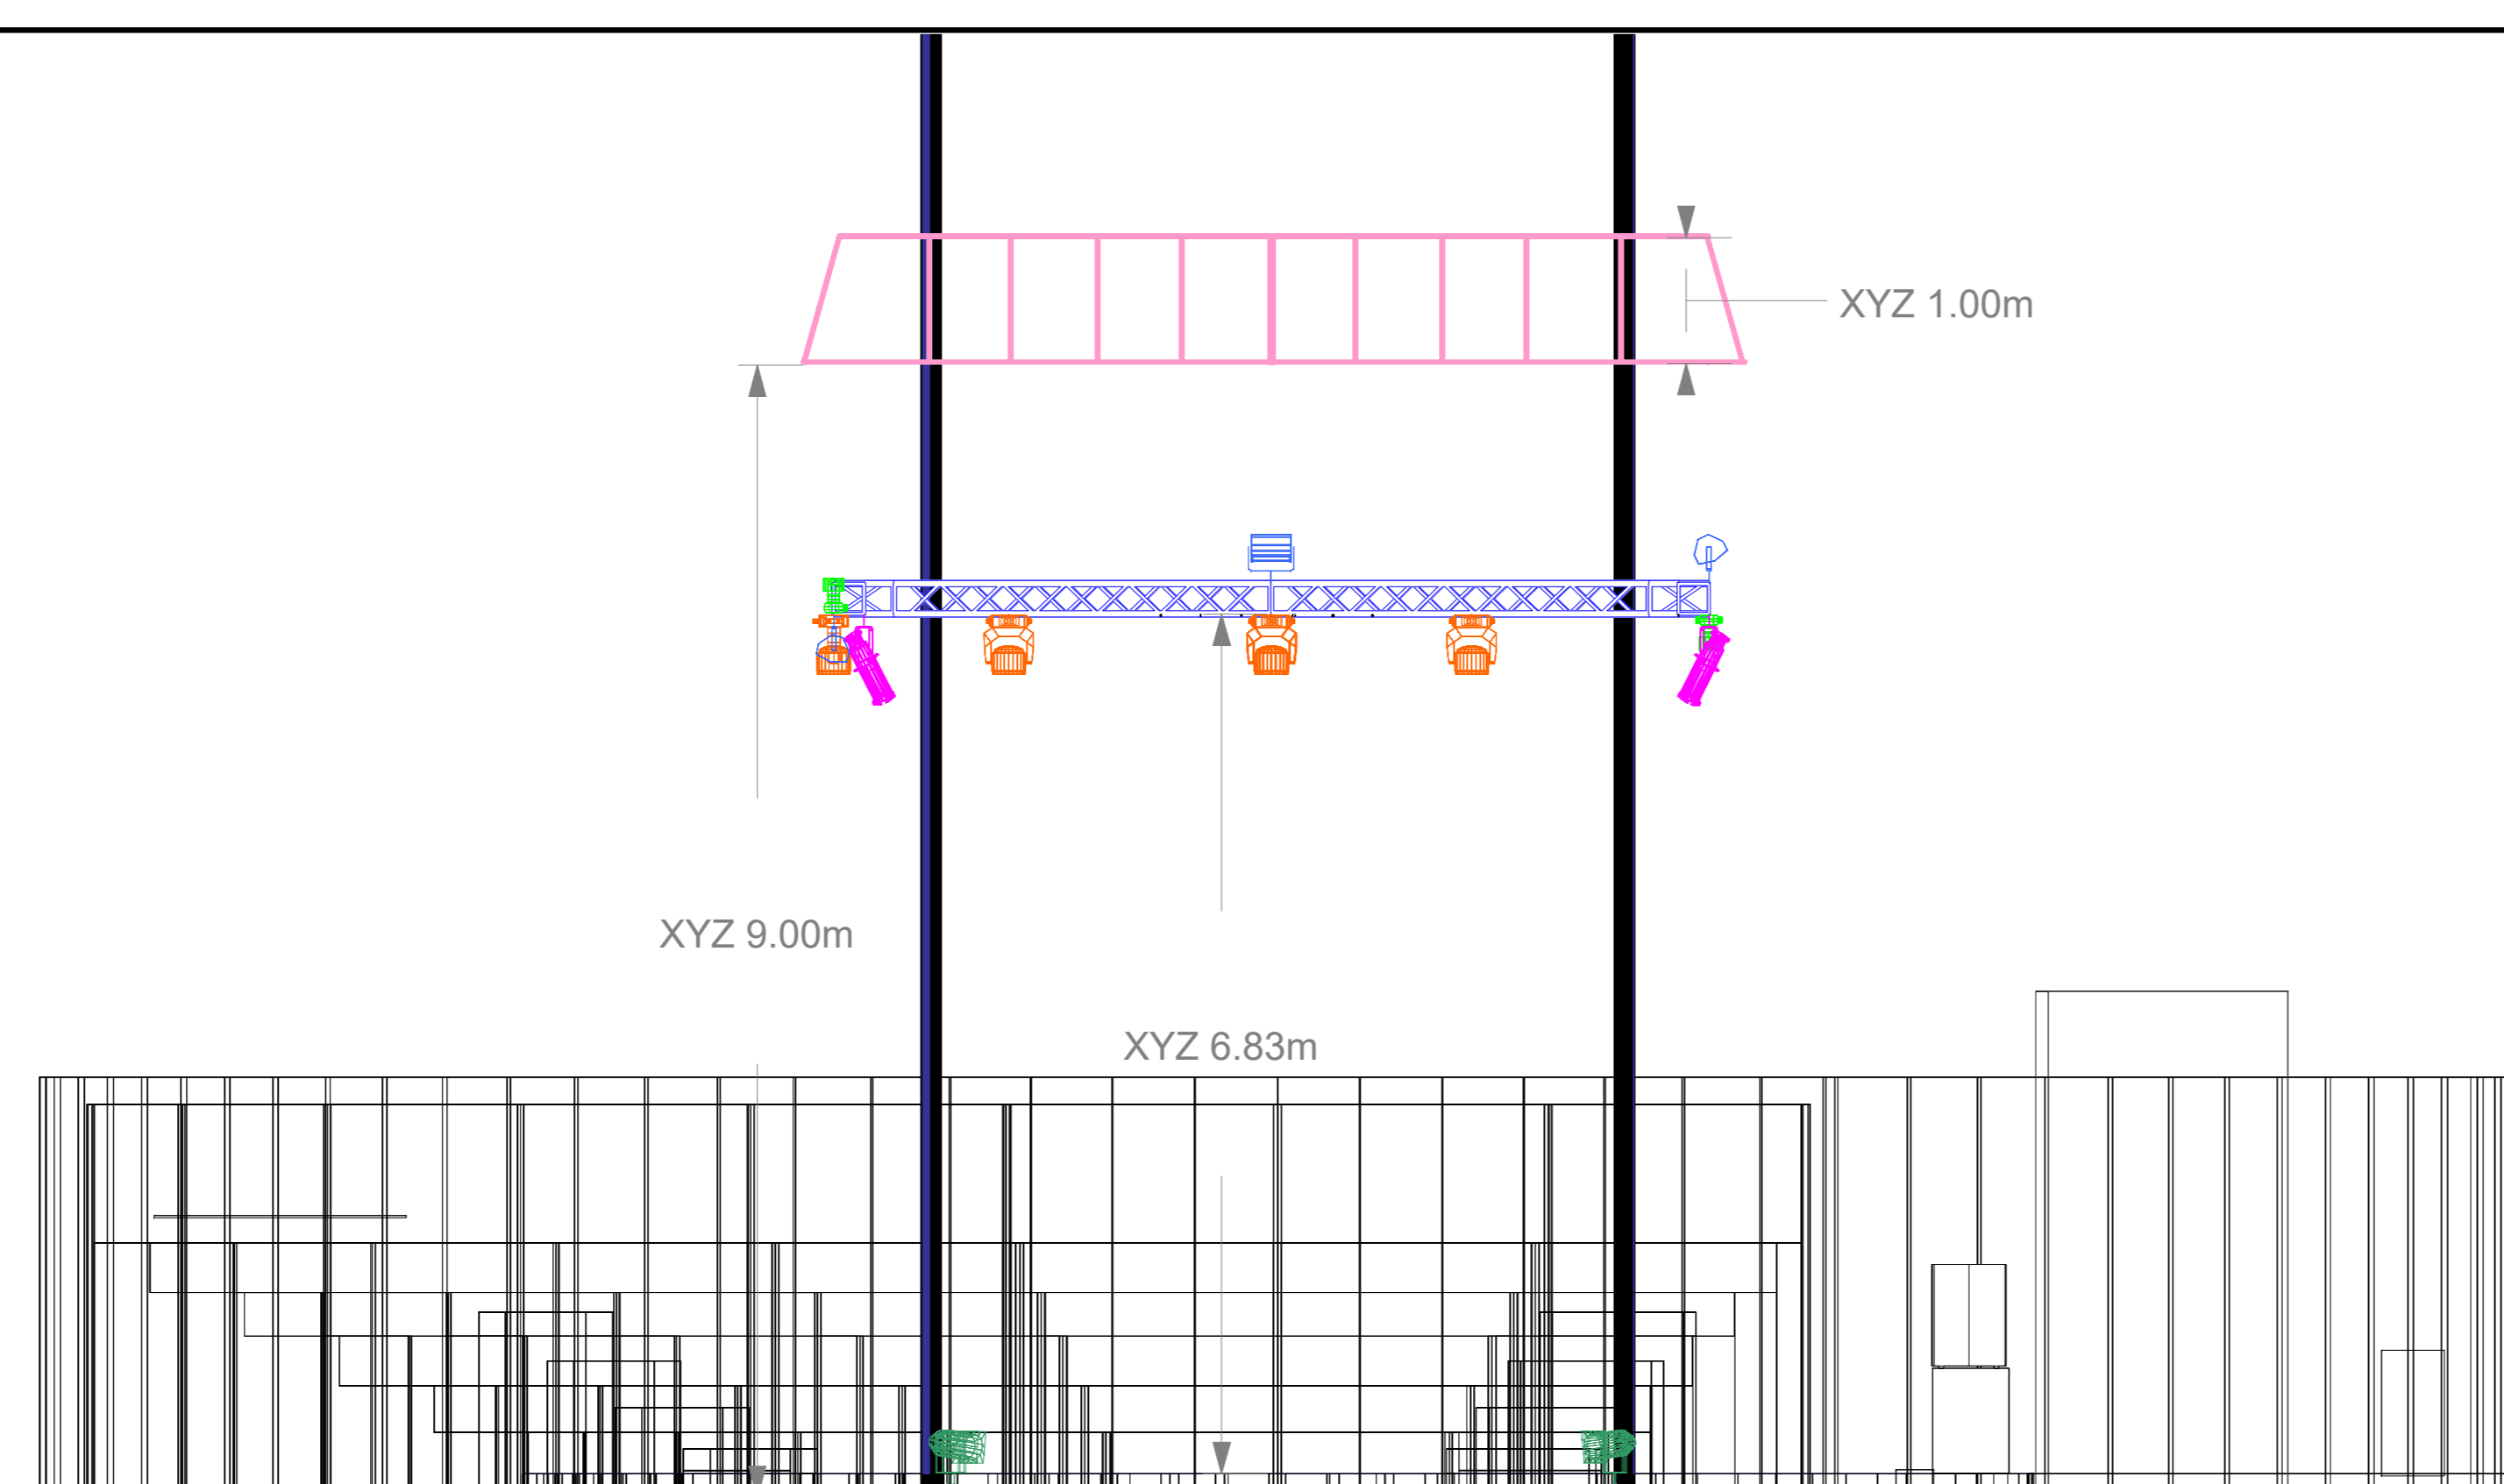

blucinQuenice

CENTRO DI PRODUZIONE

NICE FESTIVAL 2024

| Simbolo | Nome | Conteggio | Note |
|---------|-----------------------|-----------|------|
| △ | Spare Circuit | 22 | |
| 🟢 | Robin LEDBeam 150 | 4 | |
| 🟠 | Spiider | 8 | |
| 🟡 | Source 4 - 25/50 Zoom | 4 | |
| 🟦 | LUCI DI SALA | 4 | |
| 🟢 | PAR 64 CP 62 | 4 | |

Note

EXTRA MATERIAL:

12 PAR 64 CP 62

6 ETC ZOOM

01 MACCHINA DEL FUMO ROBE HAZE

08 STAND

08 FLOOR STANDS